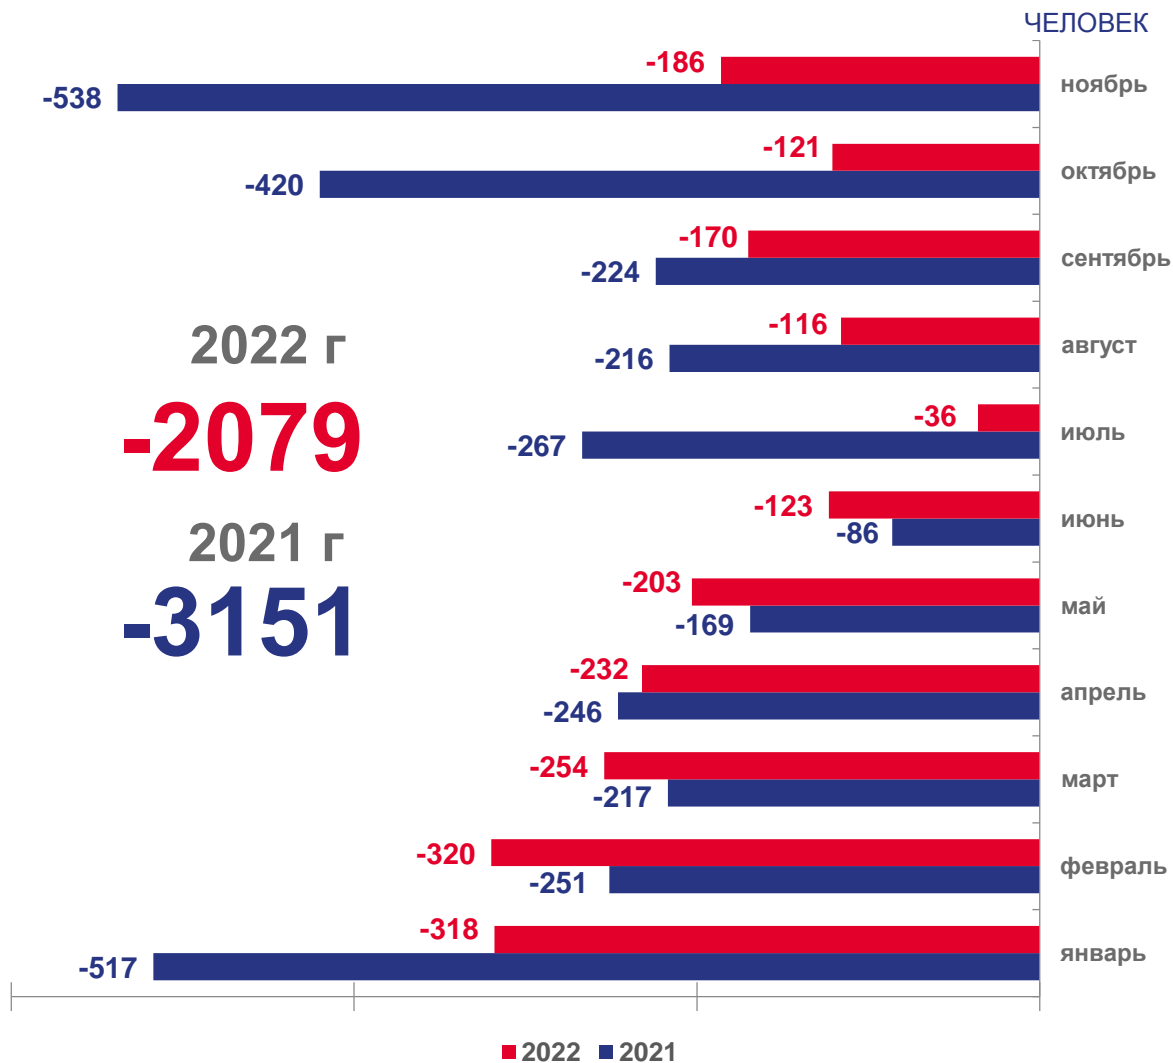

# Оперативные итоги по естественному движению населения по г. Севастополю

январь-ноябрь 2022 года

УПРАВЛЕНИЕ ФЕДЕРАЛЬНОЙ СЛУЖБЫ  
ГОСУДАРСТВЕННОЙ СТАТИСТИКИ  
ПО РЕСПУБЛИКЕ КРЫМ  
И Г. СЕВАСТОПОЛЮ

# Оперативные итоги по естественному движению населения

г. Севастополь

январь-ноябрь 2022 г.

- 01 Коэффициент естественного прироста (убыли) населения
- 02 Коэффициент рождаемости и смертности населения
- 03 Младенческая смертность
- 04 Число зарегистрированных браков и разводов
- 05 Коэффициент браков и разводов

# КОЭФФИЦИЕНТ ЕСТЕСТВЕННОГО ПРИРОСТА (УБЫЛИ) НАСЕЛЕНИЯ

НА 1000 ЧЕЛОВЕК НАСЕЛЕНИЯ, ЗА ЯНВАРЬ-НОЯБРЬ