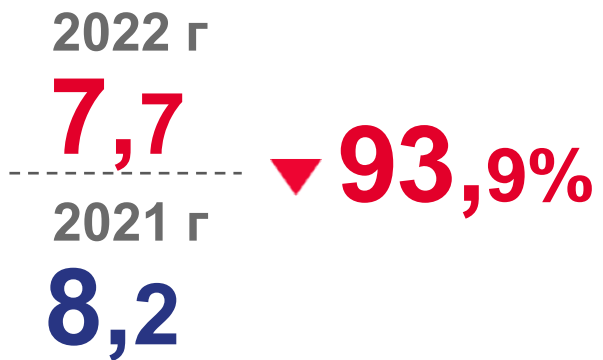

# Оперативные итоги по естественному движению населения

г. Севастополь

январь-ноябрь 2022 г.

- 01 Коэффициент естественного прироста (убыли) населения
- 02 Коэффициент рождаемости и смертности населения
- 03 Младенческая смертность
- 04 Число зарегистрированных браков и разводов
- 05 Коэффициент браков и разводов

# КОЭФФИЦИЕНТ ЕСТЕСТВЕННОГО ПРИРОСТА (УБЫЛИ) НАСЕЛЕНИЯ

НА 1000 ЧЕЛОВЕК НАСЕЛЕНИЯ, ЗА ЯНВАРЬ-НОЯБРЬ