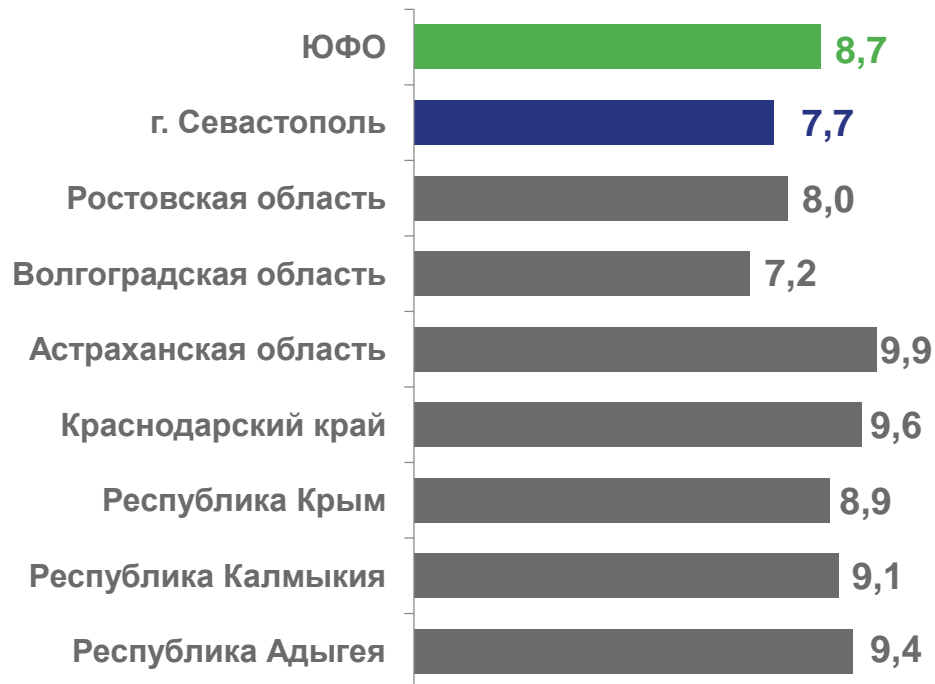

КОЭФФИЦИЕНТ РОЖДАЕМОСТИ И СМЕРТНОСТИ НАСЕЛЕНИЯ

НА 1000 ЧЕЛОВЕК НАСЕЛЕНИЯ, ЗА ЯНВАРЬ-НОЯБРЬ 2022г .ПО РЕГИОНАМ ЮФО