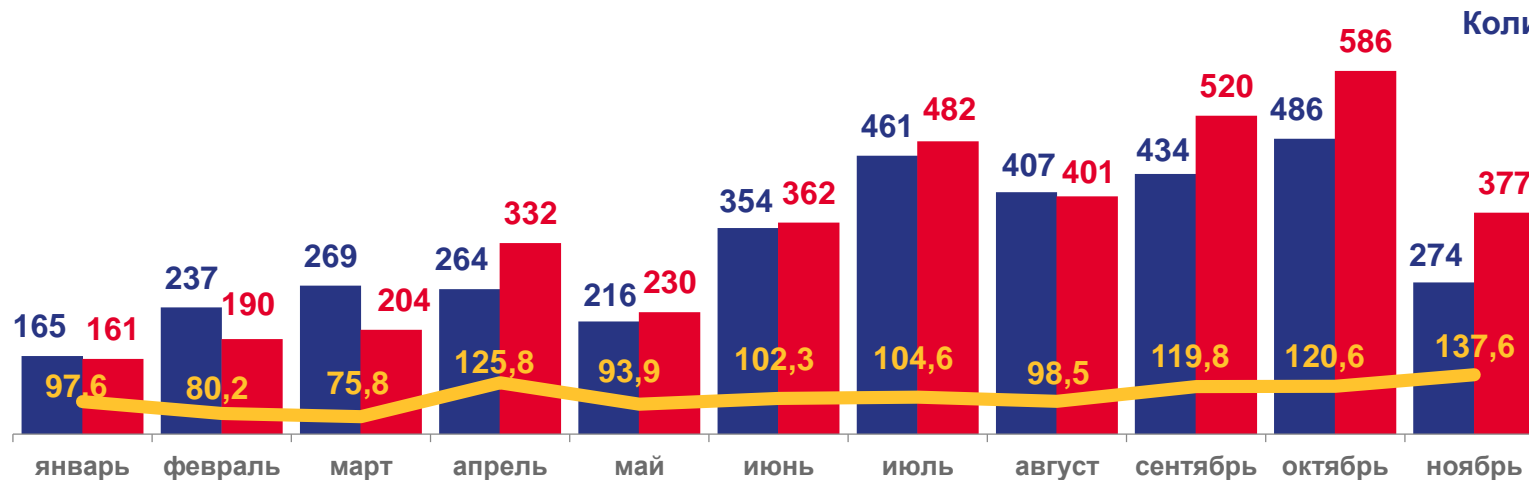

ЧИСЛО ЗАРЕГИСТРИРОВАННЫХ БРАКОВ И РАЗВОДОВ

ЕДИНИЦ

▲107,0%

2022 г
3831

2021 г
3581