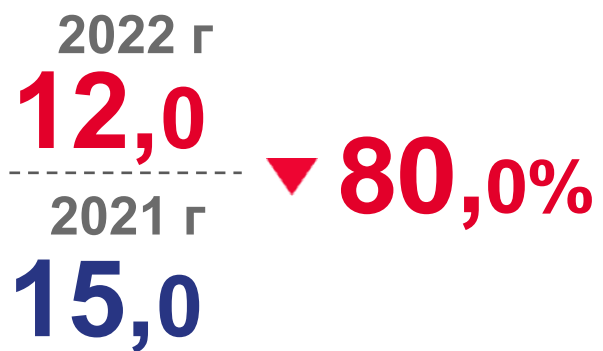

# Оперативные итоги по естественному движению населения

г. Севастополь

январь-ноябрь 2022 г.

- 01 Коэффициент естественного прироста (убыли) населения
- 02 Коэффициент рождаемости и смертности населения
- 03 Младенческая смертность
- 04 Число зарегистрированных браков и разводов
- 05 Коэффициент браков и разводов

# КОЭФФИЦИЕНТ ЕСТЕСТВЕННОГО ПРИРОСТА (УБЫЛИ) НАСЕЛЕНИЯ

НА 1000 ЧЕЛОВЕК НАСЕЛЕНИЯ, ЗА ЯНВАРЬ-НОЯБРЬ