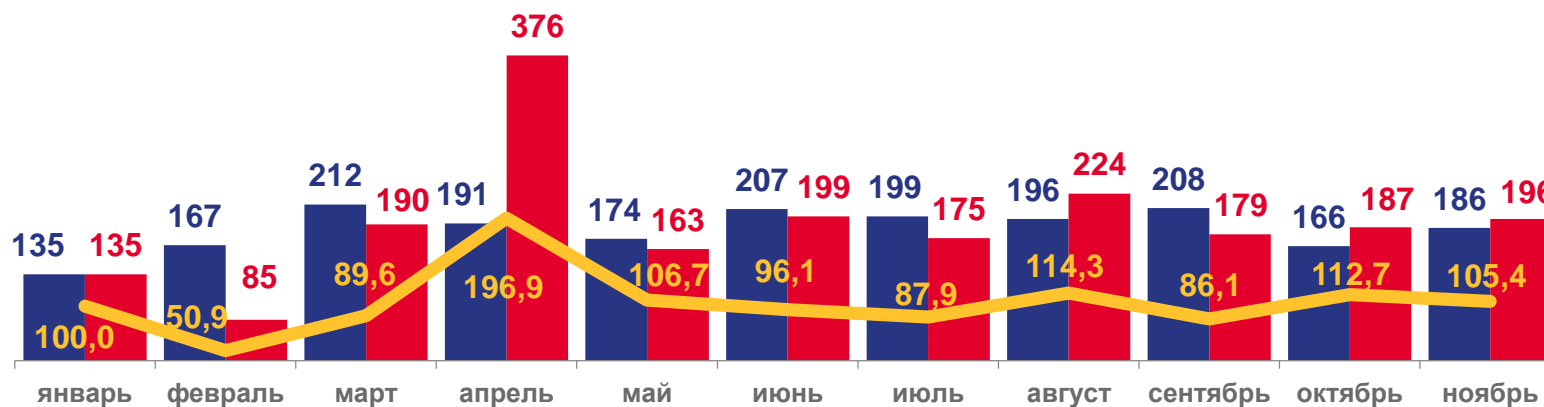

▲104,4%

2022 г
2120

2021 г
2030

■ 2021 ■ 2022 — 2022 г. в % к 2021 г.