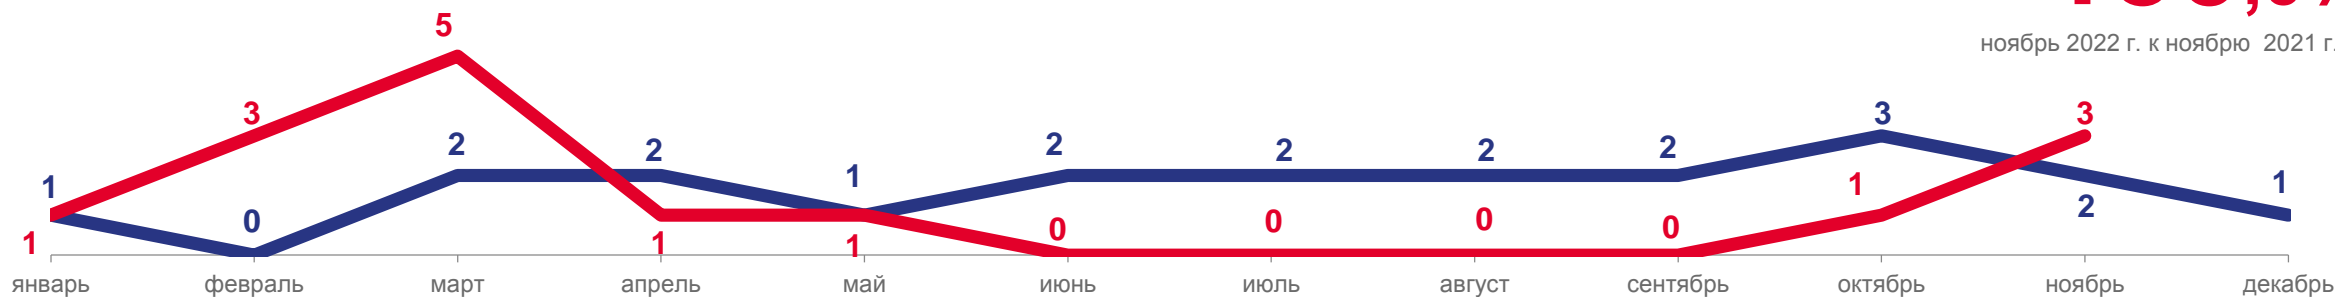

# КОЭФФИЦИЕНТ РОЖДАЕМОСТИ И СМЕРТНОСТИ НАСЕЛЕНИЯ

НА 1000 ЧЕЛОВЕК НАСЕЛЕНИЯ, ЗА ЯНВАРЬ-НОЯБРЬ 2022г .ПО РЕГИОНАМ ЮФО

# МЛАДЕНЧЕСКАЯ СМЕРТНОСТЬ

Число умерших в возрасте до 1 года (человек)

**150,0%**

ноябрь 2022 г. к ноябрю 2021 г.

Коэффициент младенческой смертности, на 1000 родившихся живыми

**79,6%**

январь-ноябрь 2022 г. к январю-ноябрю 2021 г.