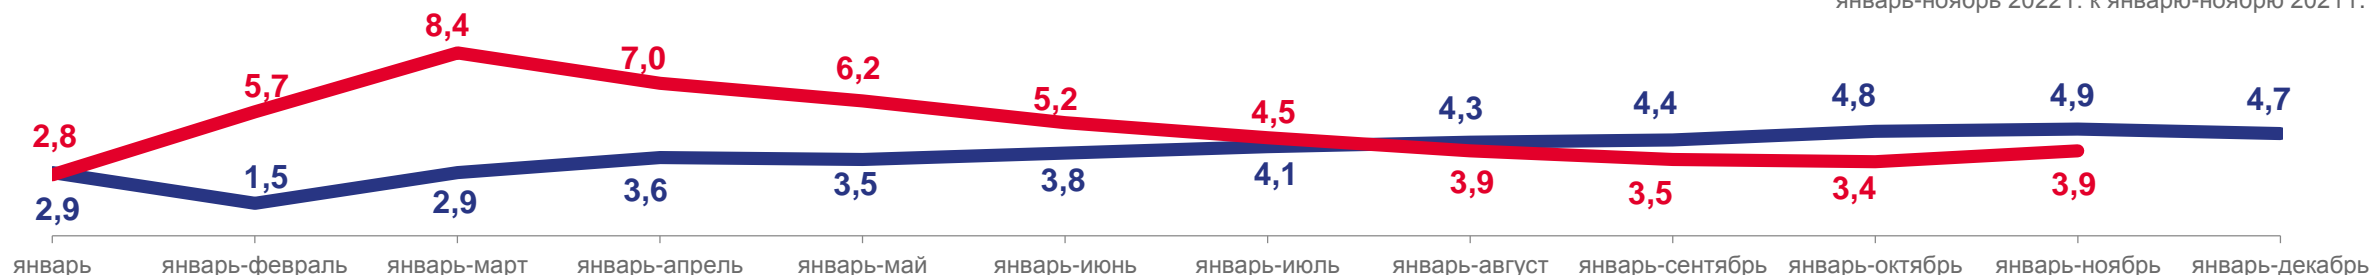

# МЛАДЕНЧЕСКАЯ СМЕРТНОСТЬ

Число умерших в возрасте до 1 года (человек)

**150,0%**

ноябрь 2022 г. к ноябрю 2021 г.

Коэффициент младенческой смертности, на 1000 родившихся живыми

**79,6%**

январь-ноябрь 2022 г. к январю-ноябрю 2021 г.

2021 2022